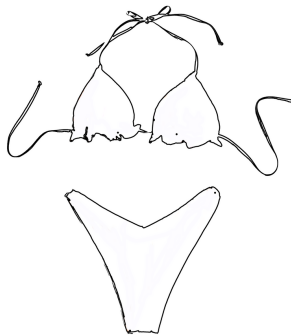

TABELLA TAGLIE IN CM

GIARDINO DEI TAROCCHI

	S	M	L
	38/40	40/42	42/44
SENO	I/II	III/IV	IV >
VITA	63-67	67-71	71-75
FIANCHI	85-89	89-93	93-97
ALTEZZA	62-64	63-65	65-67

Stretch: da 3 a 5 cm

VENEZIA

	S	M	L
TOP	I/II	II/III	III/IV
SLIP	38/42	42/44	44/46

DAMANHUR

TOP

S
I/II

M
II/III

L
III/IV

SLIP

38/42

42/44