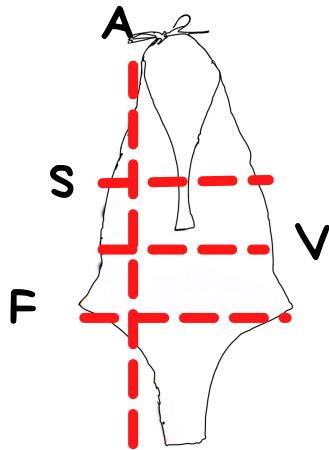

TABELLA TAGLIE IN CM

GIARDINO DEI TAROCCHI

	S	M	L
	38/40	40/42	42/44
SENO	I/II	III/IV	IV >
VITA	63-67	67-71	71-75
FIANCHI	85-89	89-93	93-97
ALTEZZA	62-64	63-65	65-67

Stretch: da 3 a 5 cm

VENEZIA

	S	M	L
TOP	I/II	II/III	III/IV
SLIP	38/42	42/44	44/46

DAMANHUR

TOP

S
I/II

M
II/III

L
III/IV

SLIP

38/42

42/44

44/46

SAMMEZZANO

TOP

S
I/II

M
II/III

L
III/IV

SLIP

38/42

42/44

44/46